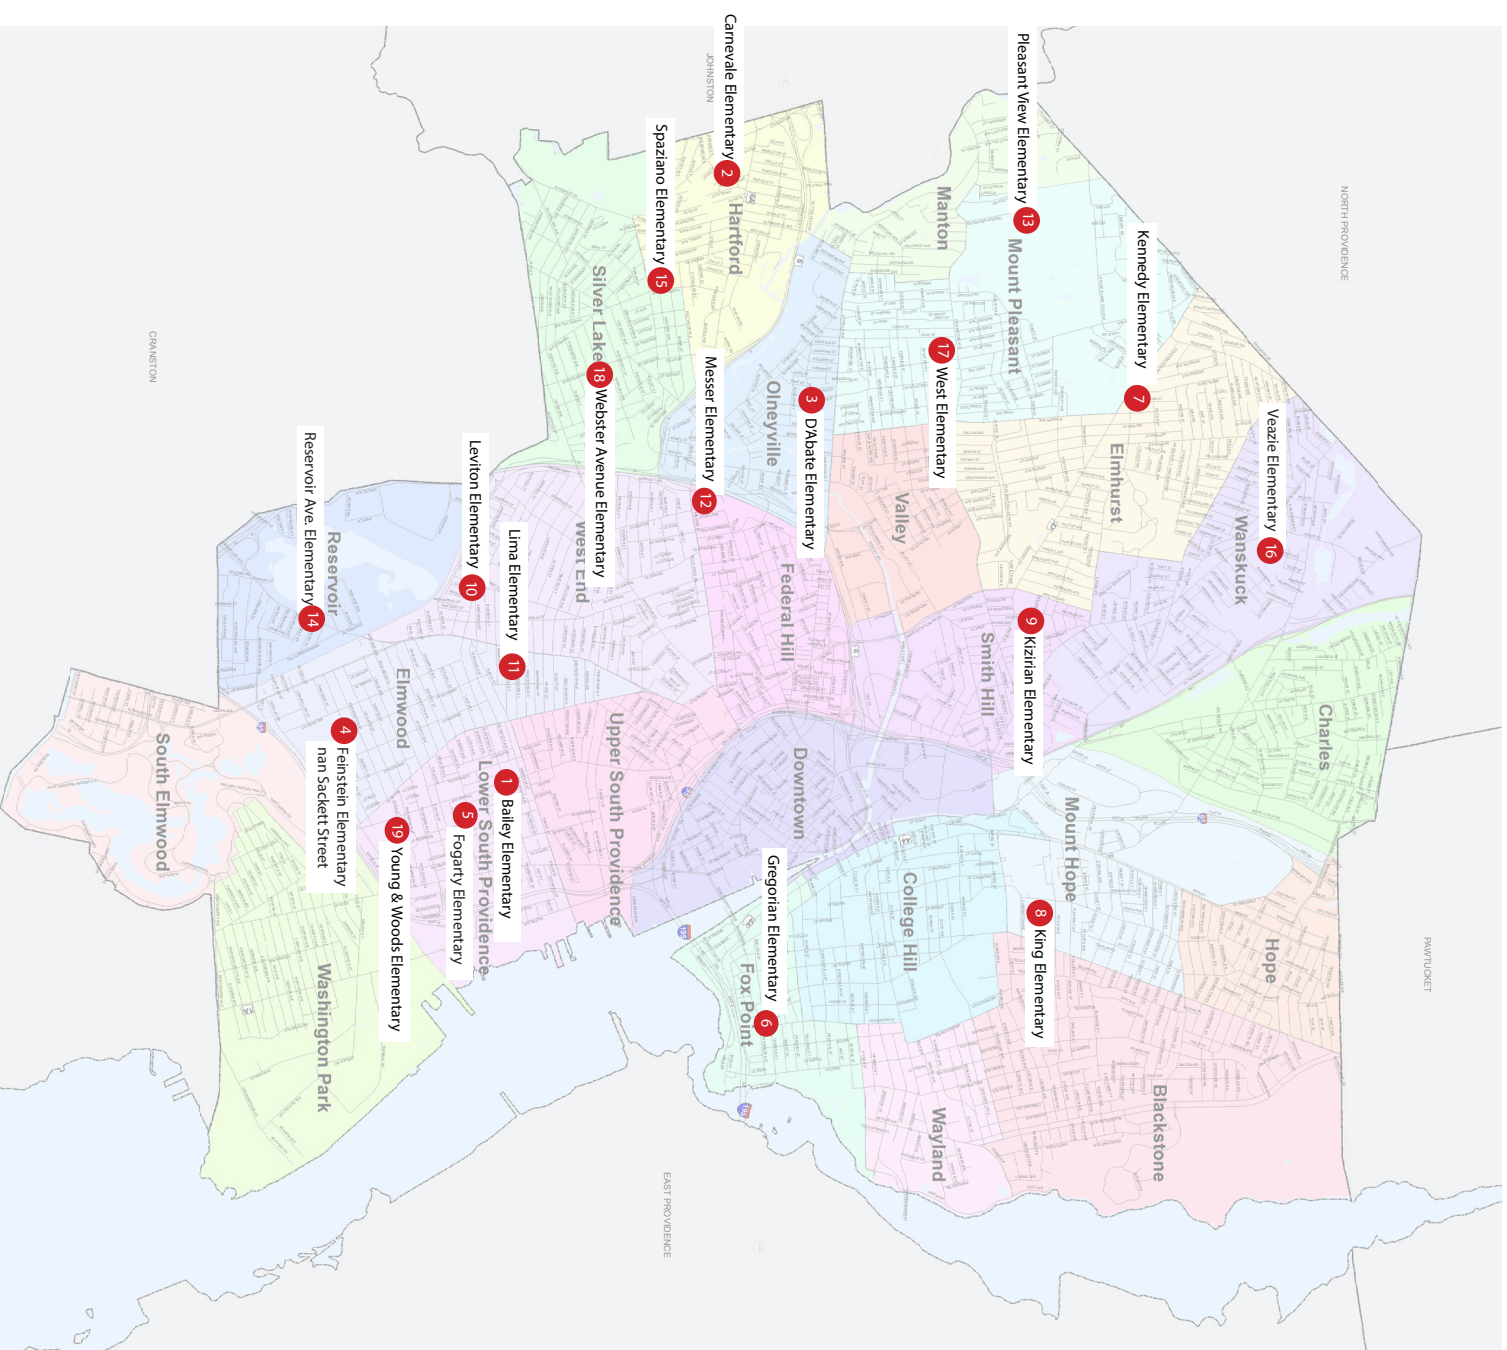

**Tanpri sonje kèk elèv ka bezwen fè tès pou konplete pwosesis enskripsyon an.

ENSKRIPSYON LEKÒL MATÈNÈL

Chak timoun ki gen senk lane nan dat 1ye septann nan chak ane lekòl oswa anvan yo gen dwa ale nan lekòl matènèl. Enskripsyon nan lekòl matènèl ouvè an fevriye.

- Dat limit enskripsyon pa tiraj nan lekòl matènèl se pou Me chak ane. Yo voye plasman nan lekòl matènèl bay fanmi yo nan mwa jen.
- Si w rate dat limit tiraj la, li pa twò ta pou w enskri! Tanpri enskri pi vit posib.
- Swiv enstriksyon pou enskripsyon yo nan pati gòch la pou w enskri.

PRE-MATÈNÈL RI

PRE-MATÈNÈL RI (RI Pre-K, an angle) sèvi elèv ki gen kat lane anvan 1ye septann. Pwogram tout jounen an se yon pwogram pa tiraj, gratis, ki gen bon jan kalite ki finance epi sipèvize pa Depatman Edikasyon Rhode Island la. Fanmi yo ka wè Pwogram Pre-K RI ki disponib sou [sitweb RIDE nan https://ride.ti.gov/pre-k](https://ride.ti.gov/pre-k). Tiraj la ouvri chak ane nan Otòn.

PRE-MATÈNÈL ENTEGRAL

Pre-Matènèl Entegral, ki fèt pou sèvi elèv ki gen laj 3-5 lane, se yon pwogram pre-matènèl pa tiraj ki louvri pou elèv ki gen tout bezwen. Li se yon salklas entegre kote elèv ki bezwen sèvis espesyalize yo aprann epi grandi ansanm ak kamarad yo. Pwofesè ki gen de sètifikasyon yo swiv Pwogram Kreyatif la ak orè yo. Pwogram jounen komplè ak demi jounen yo disponib.

Pittit ou a dwe fè tès depistaj timoun nan anvan aplikasyon an. Rele (401) 456-9100 x 13231 oswa vizite <https://childoutreachprov.timetap.com>.

LEKOL PIBLIK PROVIDENCE PWOFIL LEKÒL ELEMANTÈ 2024-2025

Sant Enskripsyon Elèv

325 Ocean Street, Providence, RI, 02905

Telefòn: 456-9297 Faks: 278-0553

www.providenceschools.org